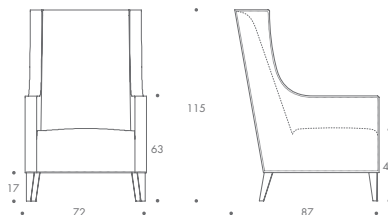

THE SOFA & CHAIR COMPANY
LONDON

CHRISTO SMALL

ST-CHRI-CHA-02

ST-CHRI-STL-01

CHRISTO LARGE

ST-CHRI-CHA-01

ST-CHRI-STL-02

CHRISTO

ST-CHRIS-CHA-01	72 W x 87 D x 105 H
ST-CHRIS-CHA-02	72 W x 87 D x 115 H
ST-CHRIS-STL-01	60 W x 45 D x 44 H
ST-CHRIS-STL-02	72 W x 45 D x 44 H

Seat Dimensions